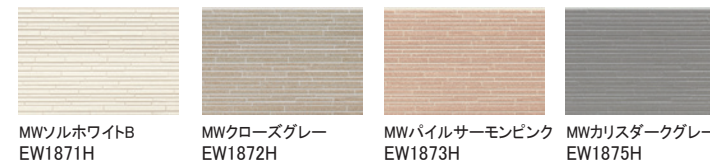

雨で汚れを洗い流す
親水コート仕様の外壁材。

性能

- 親水 雨で流す
- 耐候性グレード ★
- 保証 製品本体
- 準耐火 45分
- 耐火等級 3 対応

アビイブリック

ニュータイル

ゼブラウッド

パワブロック

シフォンストーン

ルキナストーン

シームストーン

レナータストーン

シビックストーン

シマーストーン

ラフレンガ

ラングストーン

シュプリストーン

ミニモ

シルフィード

パストラル

シェーフ