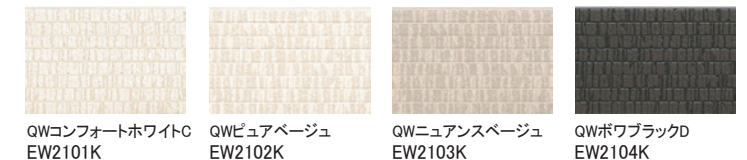

雨で汚れを洗い流す
親水コート仕様の外壁材。

性能

- 親水 雨で流す
- 耐候性グレード ★
- 保証 製品本体
- 準耐火 45分
- 耐火等級 3 対応

アビイブリック

ニュータイル

ゼブラウッド

パワブロック

シフォンストーン

ルキナストーン

シームストーン

レナータストーン

シビックストーン

シマーストーン

ラフレンガ

ラングストーン

シュプリストーン

ミニモ

シルフィード

パストラル

シェーフ

雨で汚れを洗い流す
親水コート仕様の外壁材。

性能

親水 雨で流す	耐酸性グレード ★	保証 製品 本体	準耐火 45分	耐火等級 3 対応
------------	--------------	----------------	------------	-----------------

オラージュウッド