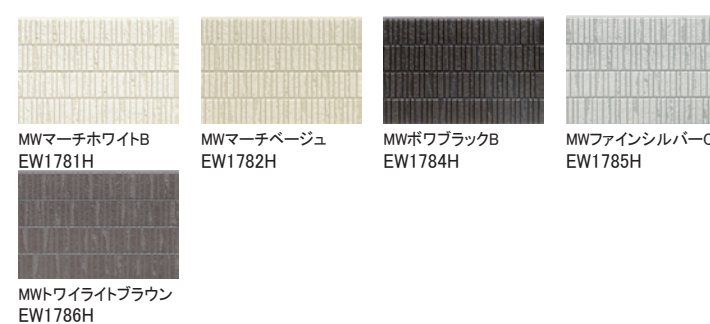

雨で汚れを洗い流す
親水コート仕様の外壁材。

性能

- 親水 雨で流す
- 耐候性グレード ★
- 保証 製品本体
- 準耐火 45分
- 耐火等級 3 対応

アビイブリック

ニュータイル

ゼブラウッド

パワブロック

シフォンストーン

ルキナストーン

シームストーン

レナータストーン

シビックストーン

シマーストーン

ラフレンガ

ラングストーン

シュプリストーン

ミニモ

シルフィード

パストラル

シェーフ

雨で汚れを洗い流す
親水コート仕様の外壁材。

性能

親水 雨で流す	耐酸性グレード ★	保証 製品 本体	準耐火 45分	耐火等級 3 対応
------------	--------------	----------------	------------	-----------------

オラージュウッド