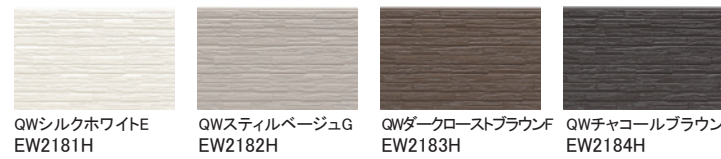

ミニモ

シルフィード

パストラル

シェーフ

雨で汚れを洗い流す
親水コート仕様の外壁材。

性能

親水 雨で流す	耐酸性グレード ★	保証 製品 本体	準耐火 45分	耐火等級 3 対応
------------	--------------	----------------	------------	-----------------

オラージュウッド

木目調

メイズスクエア

スレッドストーン

レベレント

新柄

ひより14

カルムウェーブ

パイルボーダー