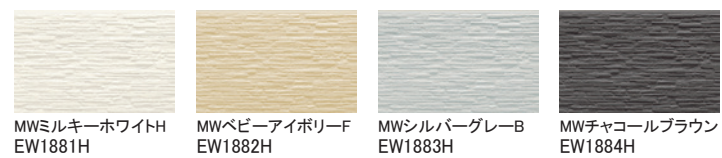

ミニモ

シルフィード

パストラル

シェーフ

雨で汚れを洗い流す
親水コート仕様の外壁材。

性能

親水 雨で流す	耐酸性グレード ★	保証 製品 本体	準耐火 45分	耐火等級 3 対応
------------	--------------	----------------	------------	-----------------

オラージュウッド

木目調

メイズスクエア

スレッドストーン

レベレント

新柄

ひより14

カルムウェーブ

パイルボーダー