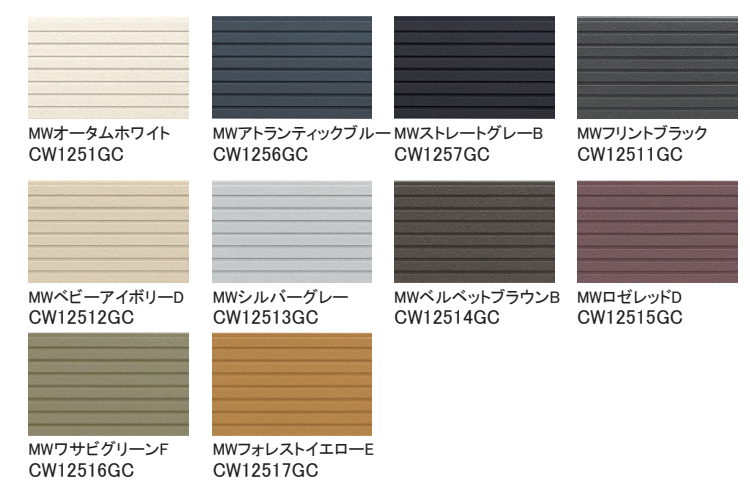

木目調

メイズスクエア

スレッドストーン

レベレント

新柄

ひより14

カルムウェーブ

パイルボーダー

はまび調14

スマッシュライン

リュージュ

セラディール・親水14 モダンストライプ8

セラディール・親水14 板木目14

2018年12月3日 販売再開

性能

親水 雨で流す	耐酸性グレード ★	保証 製品 本体	準耐火 45分	耐火等級 3 対応
------------	--------------	----------------	------------	-----------------