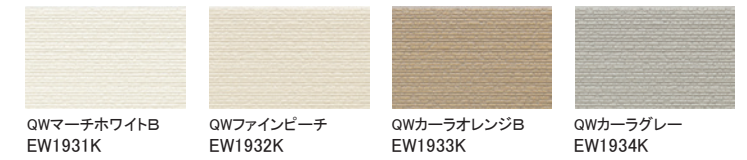

雨で汚れを洗い流す
親水コート仕様の外壁材。

性能

- 親水 雨で流す
- 耐候性グレード ★
- 保証 製品本体
- 準耐火 45分
- 耐火等級 3 対応

アビイブリック

ニュータイル

ゼブラウッド

パワブロック

シフォンストーン

ミニモ

シルフィード

パストラル

シェーフ

雨で汚れを洗い流す
親水コート仕様の外壁材。

性能

親水 雨で流す	耐酸性グレード ★	保証 製品 本体	準耐火 45分	耐火等級 3 対応
------------	--------------	----------------	------------	-----------------

オラージュウッド