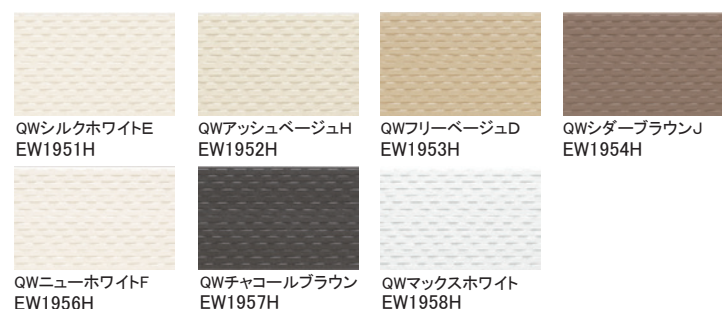

ミニモ

シルフィード

パストラル

シェーフ

雨で汚れを洗い流す
親水コート仕様の外壁材。

性能

親水 雨で流す	耐酸性グレード ★	保証 製品 本体	準耐火 45分	耐火等級 3 対応
------------	--------------	----------------	------------	-----------------

オラージュウッド

木目調

メイズスクエア

スレッドストーン

レベレント

新柄

ひより14

カルムウェーブ

パイルボーダー