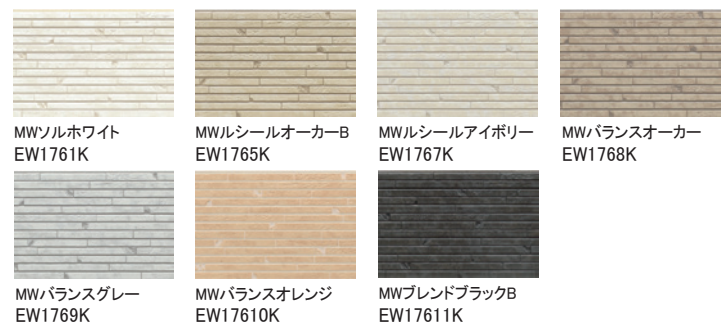

雨で汚れを洗い流す
親水コート仕様の外壁材。

性能

- 親水 雨で流す
- 耐候性グレード ★
- 保証 製品本体
- 準耐火 45分
- 耐火等級 3 対応

アビイブリック

ニュータイル

ゼブラウッド

パワブロック

シフォンストーン

ルキナストーン

シームストーン

レナータストーン

シビックストーン

シマーストーン

ラフレンガ

ラングストーン

シュプリストーン

ミニモ

シルフィード

パストラル

シェーフ

雨で汚れを洗い流す
親水コート仕様の外壁材。

性能

親水 雨で流す	耐酸性グレード ★	保証 製品 本体	準耐火 45分	耐火等級 3 対応
------------	--------------	----------------	------------	-----------------

オラージュウッド