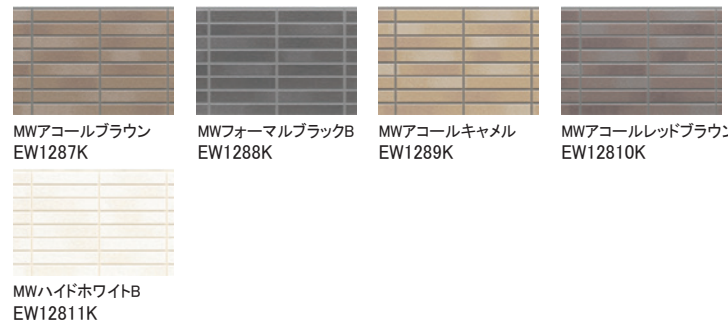

雨で汚れを洗い流す
親水コート仕様の外壁材。

性能

- 親水 雨で流す
- 耐候性グレード ★
- 保証 製品本体
- 準耐火 45分
- 耐火等級 3 対応

アビイブリック

ニュータイル

ゼブラウッド

パワブロック

シフォンストーン

ルキナストーン

シームストーン

レナータストーン

シビックストーン

シマーストーン

ラフレンガ

ラングストーン

シュプリストーン

ミニモ

シルフィード

パストラル

シェーフ

雨で汚れを洗い流す
親水コート仕様の外壁材。

性能

親水 雨で流す	耐酸性グレード ★	保証 製品 本体	準耐火 45分	耐火等級 3 対応
------------	--------------	----------------	------------	-----------------

オラージュウッド