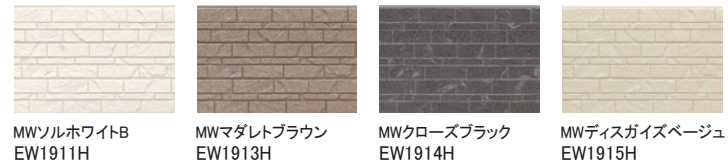

雨で汚れを洗い流す
親水コート仕様の外壁材。

性能

- 親水 雨で流す
- 耐候性グレード ★
- 保証 製品本体
- 準耐火 45分
- 耐火等級 3 対応

アビイブリック

ニュータイル

ゼブラウッド

パワブロック

シフォンストーン

ルキナストーン

シームストーン

レナータストーン

シビックストーン

シマーストーン

ラフレンガ

ラングストーン

シュプリストーン

ミニモ

シルフィード

パストラル

シェーフ

雨で汚れを洗い流す
親水コート仕様の外壁材。

性能

親水 雨で流す	耐酸性グレード ★	保証 製品 本体	準耐火 45分	耐火等級 3 対応
------------	--------------	----------------	------------	-----------------

オラージュウッド