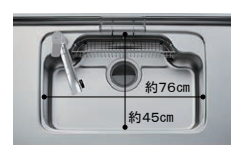

#### スキットシンク

※表示寸法は内寸法です。深さ約19.5cm  
※水栓の位置は左右が選べます。

「お手入れしやすさ」と「片付けやすさ」に優れたシンクです。水ハネ音が静かな静音設計。

まな板スタンド付ワイヤーポケット

スキット排水!

シンクに落ちたゴミをすばやく流せるナイアガラフロー方式。汚れが溜まりにくいから、お手入れがラク。

スキット片付け!

シンクまわりがキレイに片付く大きなポケット