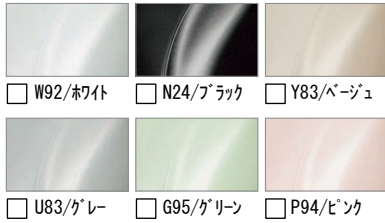

人造大理石浴槽(ルフレトーン)

きらめきと奥行きのある人造大理石浴槽。

●カラーバリエーション

W92/ホワイト N24/ブラック Y83/ベージュ

U83/グレー G95/グリーン P94/ピンク

キレイサーモフロア

床の汚れと冷たさの不満を同時に解決しました。

N86:ホワイト Y71:ベージュ U61:グレー

キレイサーモフロア単色

シャワーヘッド

バスタイムを快適にする3種類のシャワーが付いた多機能タイプです。

エコフルシャワー ミストシャワー マッサージシャワー

スイッチ付エコフル多機能シャワー<メタル調>

アクアジェット

ジェットの刺激で身体をほぐしてリフレッシュ。

壁付リモコン