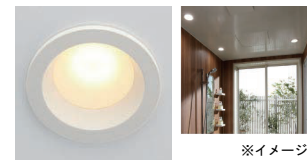

※イメージ

☐ ダウンライト(LED/3灯) LE-D1-3A/3L